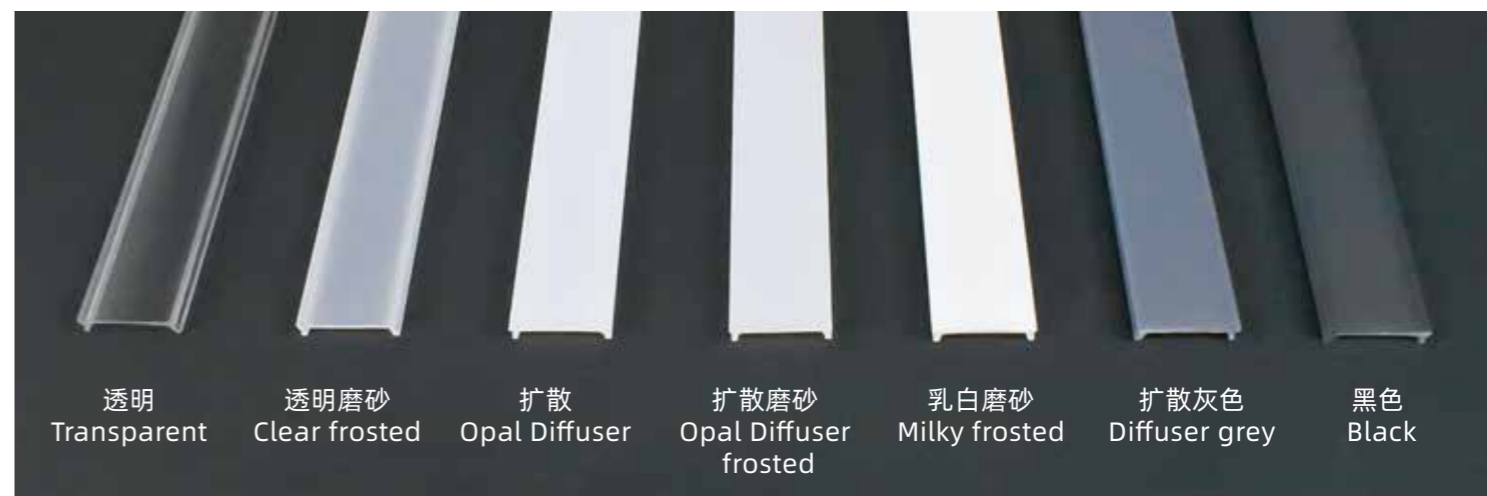

氧化金色  
Anodized Gold

喷粉灰色  
Powder coated Grey

喷粉白色  
Powder coated White

喷粉黑色  
Powder coated Black

喷粉蓝色  
Powder coated Blue

面罩可定制

Cover can be customized

透明  
Transparent

透明磨砂  
Clear frosted

扩散  
Opal Diffuser

扩散磨砂  
Opal Diffuser  
frosted

乳白磨砂  
Milky frosted

扩散灰色  
Diffuser grey

黑色  
Black

ZL-0606 	ZL-0806 	ZL-0510 	ZL-0510B 	ZL-0610 
ZL-0809 	ZL-0809B 	ZL-0809C 	ZL-0812 	ZL-0812B 
ZL-1010 	ZL-1010B 	ZL-1010C 	ZL-1010D 	ZL-1013 
ZL-1215C 	ZL-1015 	ZL-1015B 	ZL-1207 	ZL-1407 
ZL-1212 	ZL-1220 	ZL-1215 	ZL-1215B 	ZL-1607 
ZL-1613C 	ZL-1609 	ZL-1613 	ZL-1606 	ZL-1606C 